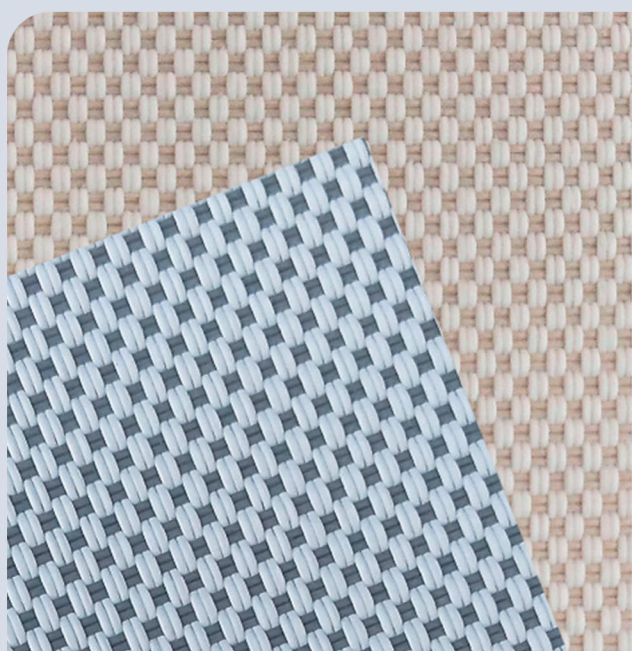

206-08
207-08
229-08

T1006 BLACK WHITE 1%
T2006 BLACK WHITE 3%
T3006 BLACK WHITE 5%

206-06
207-06
229-06

T1007 PRETO 1%
T2007 PRETO 3%
T3007 PRETO 5%

206-07
207-07
229-07

SCREEN	Solflex 1%
COLEÇÃO	206
INDICAÇÃO	Rolô, Romana, Painel
COMPOSIÇÃO	30% Poliéster - 70% PVC
LARGURA	3000mm
PESO	490g/m ²
ESPESSURA	0,60mm