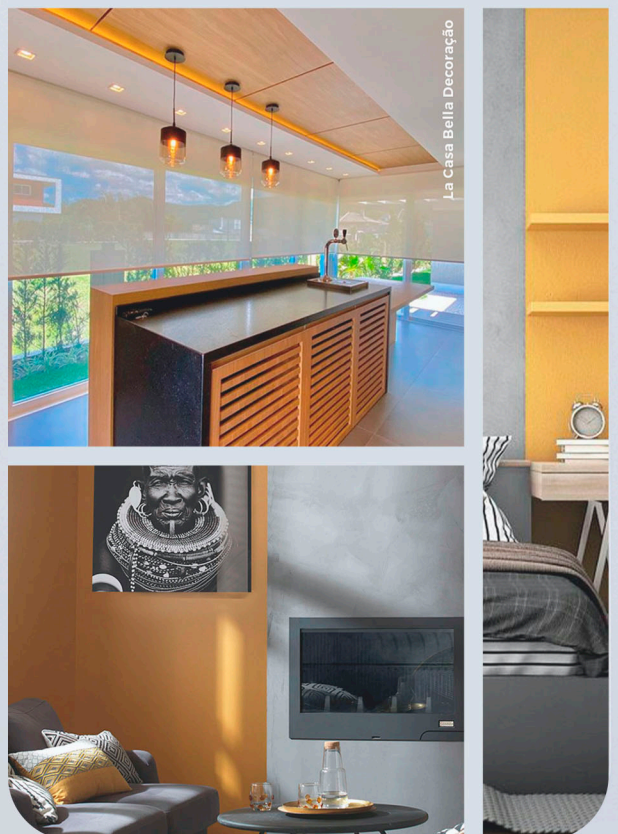

Solflex 1%

Solflex 3%

Solflex 5%

SCREEN

206-01

207-01

229-01