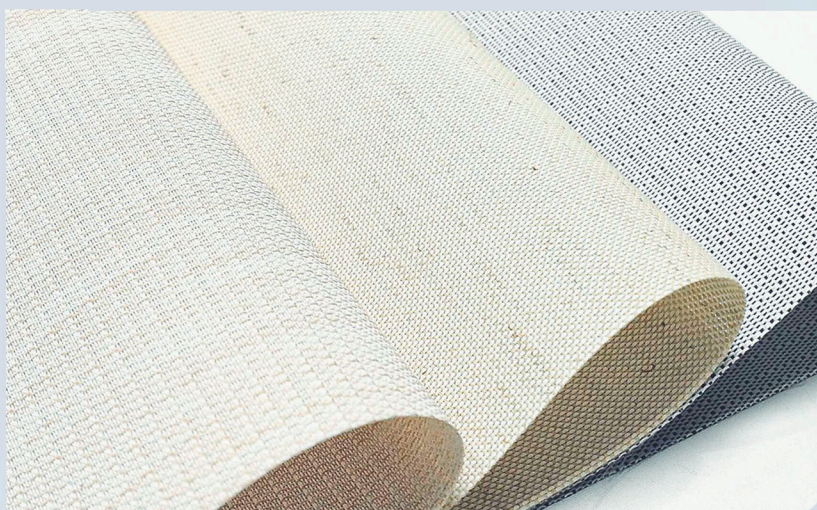

Screen Linen

COLEÇÃO	120	COMPOSIÇÃO	36% Poliéster / 65% PVC
INDICAÇÃO	Rolô, Romana, Painei	PESO	380g/m²
LARGURA	3000mm	ESPESSURA	0,58mm
FATOR DE ABERTURA	5%	RETARDANTE DE CHAMAS	NFPA 701 (USA)

A rotina urbana movimentada merece um momento de contemplação, uma pausa para olhar a vista panorâmica da janela. A **Coleção Screen** nos permite enxergar o que acontece do lado de fora, e ao mesmo tempo, atenuar a incidência de luz no ambiente. O tecido **Linen** é a expressão da nobreza, resistência e toque natural de uma fibra como o linho.