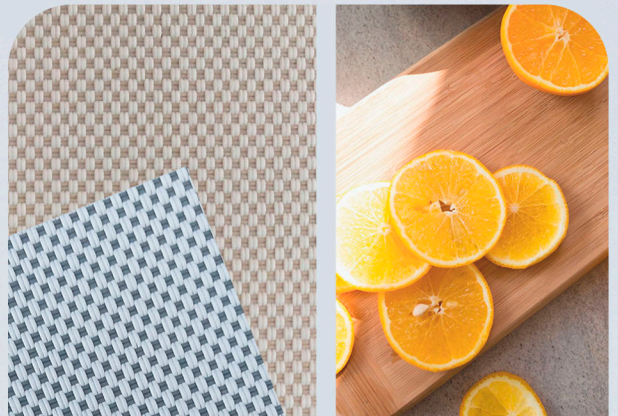

T2001 BRANCO 3%

207-01