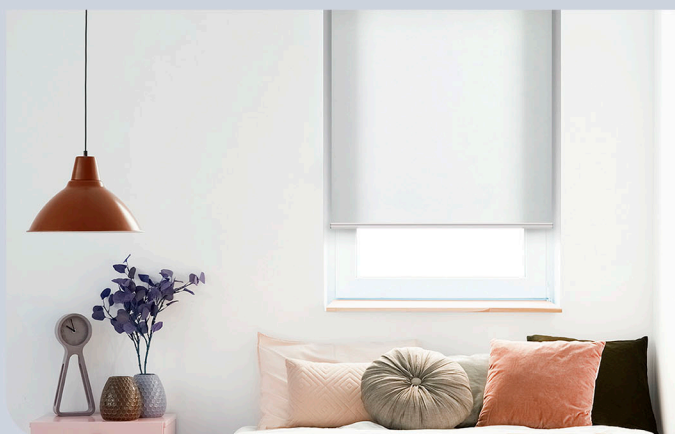

SCREEN	Ecoscreen 1%
COLEÇÃO	202
INDICAÇÃO	Rolô , Romana e Painei
LARGURA	2800mm
COMPOSIÇÃO	100 % Poliéster
PESO	216g/m²
ESPESSURA	0,53mm
FATOR DE ABERTURA	1%

SCREEN	Ecoscreen 5%
COLEÇÃO	210
INDICAÇÃO	Rolô , Romana e Painei
LARGURA	2800mm
COMPOSIÇÃO	100 % Poliéster
PESO	180g/m²
ESPESSURA	0,47mm
FATOR DE ABERTURA	5%

Os inovadores tecidos da coleção **Ecoscreen** apresentam um conceito ecofriendly, desenvolvidos com material 100% PET. Uma tela solar versátil, que suaviza a incidência de luz e garante privacidade conforme a necessidade de cada ambiente.